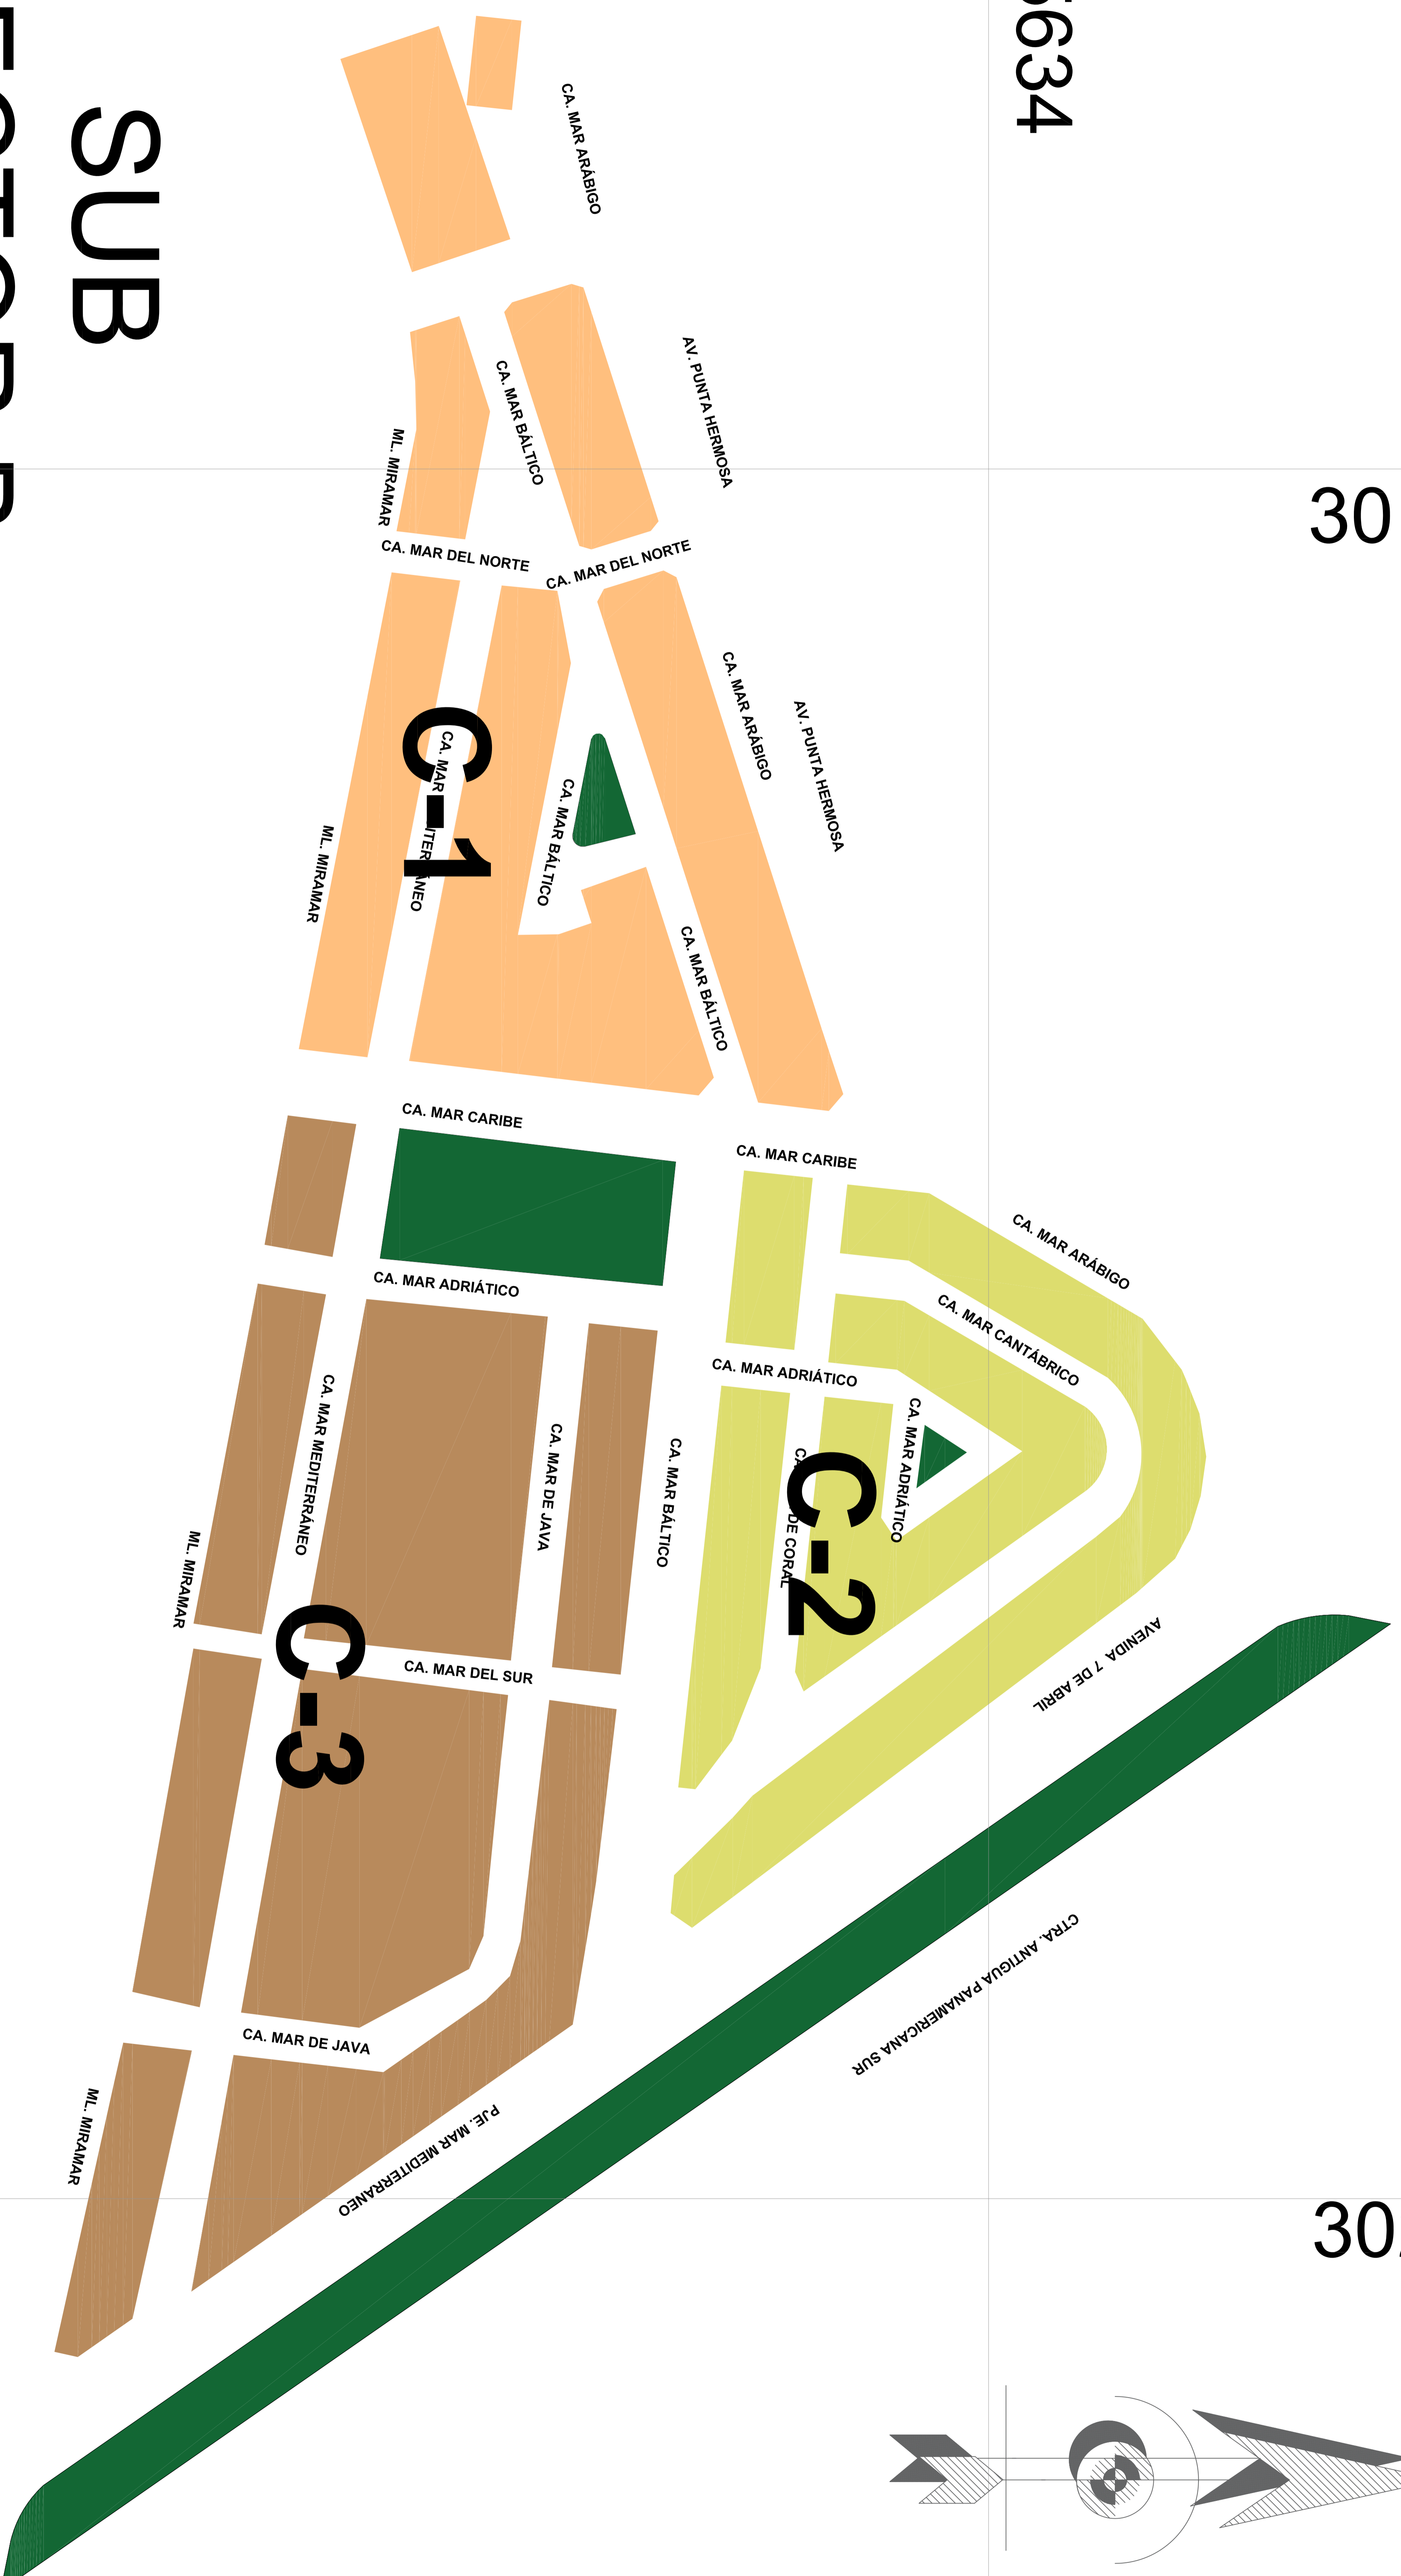

8635634

301770

302270

8635634

SUB SECTOR B

301770

302270

LEYENDA

- C-1
- C-2
- C-3
- AREA VERDE

WGS-84

		REGION POLICIAL: LIMA - DITER SUR 2 - PUNTA HERMOSA	
UBICACION		PROYECTO: MAPA DEL DELITO CPNP PUNTA HERMOSA	
DIST.: PUNTA HERMOSA	PROVINCIA: LIMA	REVISION: MAYOR PNP CABRERA LOZANO LUIS ENRIQUE RAMISES	
DPTO.: LIMA	PLANO: SECTOR 02	DIBUJO: SS-B CUADRANTE 1, 2, 3	
REGION: LIMA	ESCALA: 1/1700	FECHA: MARZO 2016	S21