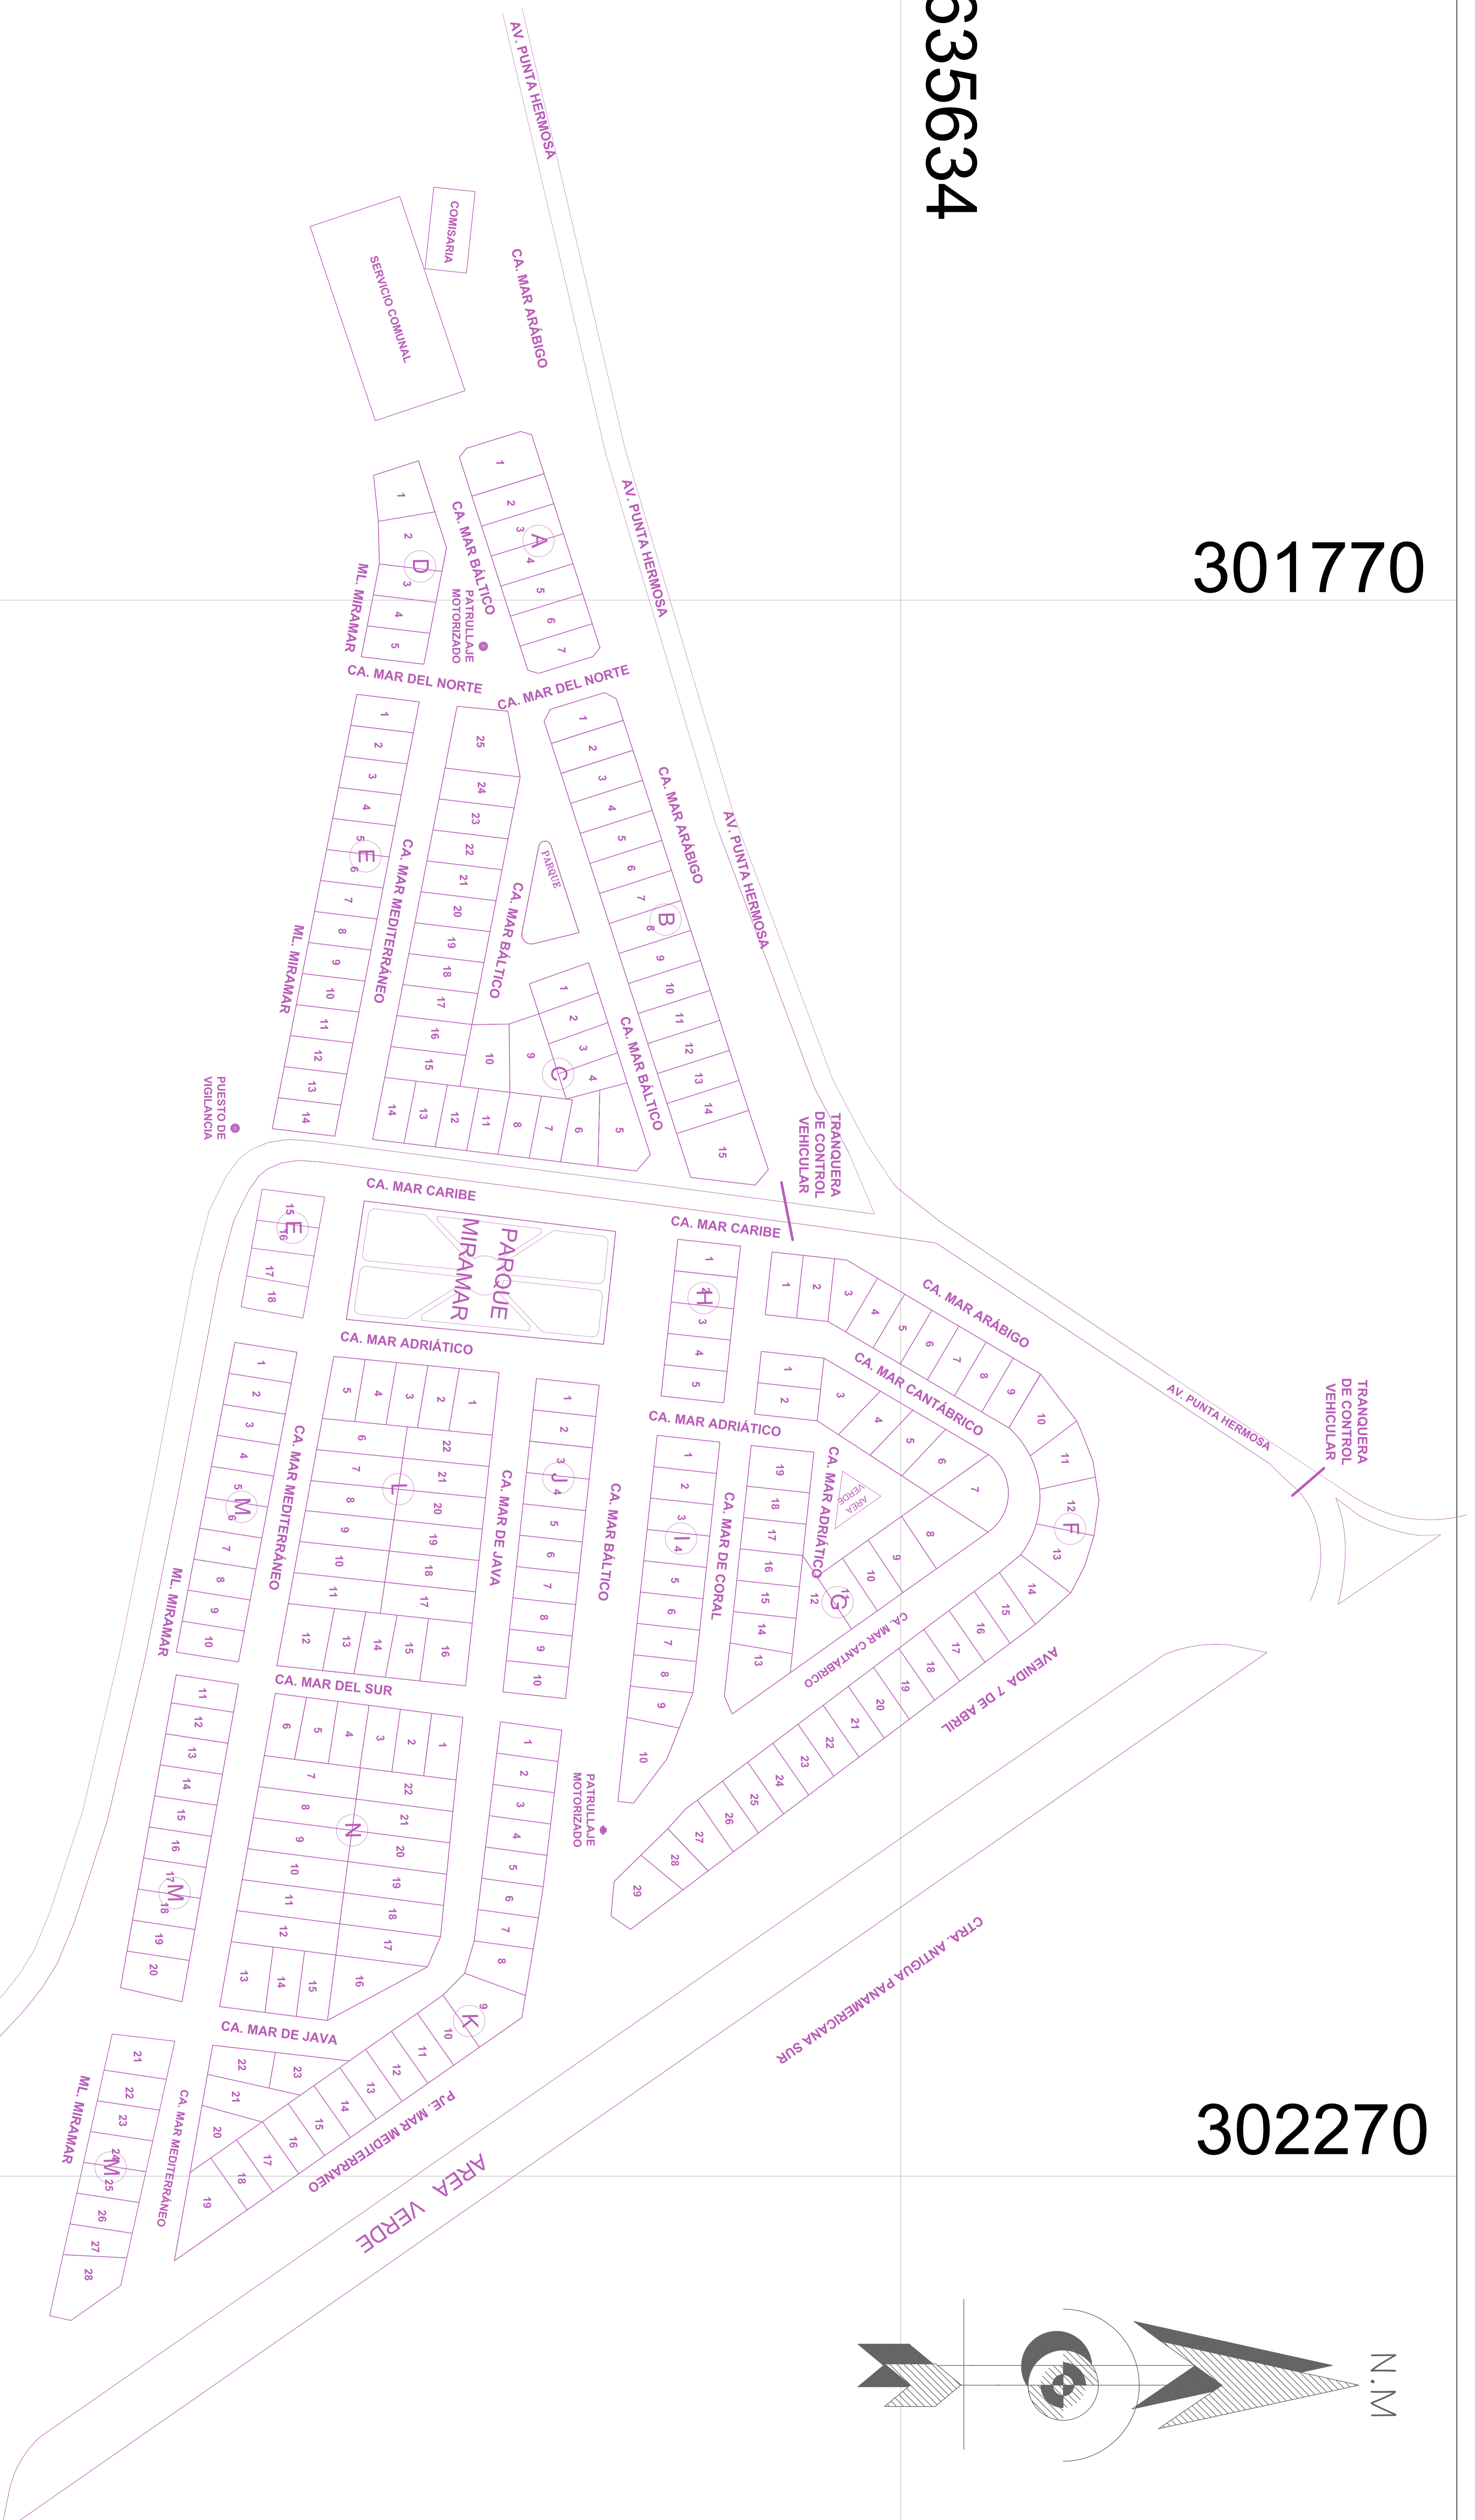

301770

302270

8635634

8635634

SUB SECTOR B

301770

302270

WGS-84

				REGION POLICIAL:	
UBICACION		LIMA - DITER SUR 2 - PUNTA HERMOSA			
DIST.:	PUNTA HERMOSA	PROYECTO:			
PROVINCIA:	LIMA	MAPA DEL DELITO CPNP PUNTA HERMOSA			
REVISION:		MAYOR PNP			
PLANO:	CABRERA LOZANO LUIS ENRIQUE RAMSES	REVISION:			
DPTO.:	LIMA	SECTOR 02		SUB SECTOR B	
REGION:	LIMA	DIBUJO:		EN.G.	ESCALA:
		1/1700		FECHA:	MARZO 2016
					S18